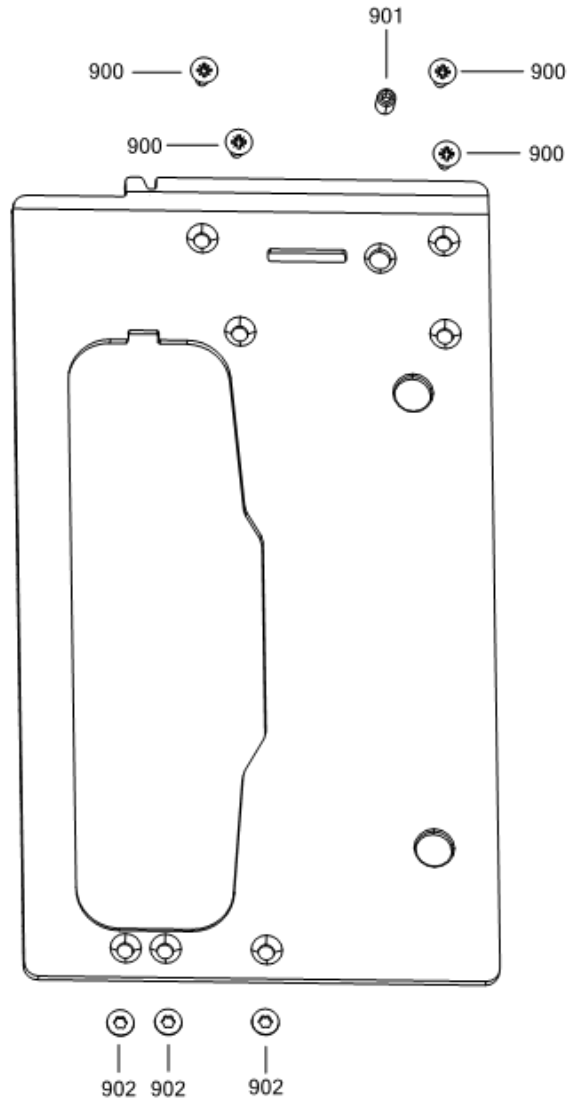

## Parts List DCS573H2T CORDLESS CIRCULAR SAW 1

Item	Part Number	Qty	Part Description	General Description	Other Info	Repair Inst	Markets
1	N884073	1	CLAMSHELL SET			No	QW
2	N237899	1	GEARCASE SA			No	QW
4	N123103	1	STOP NUT			No	QW
5	N461005	1	LOWER GUARD SA			No	QW
6	145344-00	1	SCREW			No	QW
7	N419350	1	LEVER			No	QW
8	N099101	1	BOLT			No	QW
9	330045-19	4	SCREW			No	QW
10	330019-10	1	SCREW			No	QW
15	330019-03	7	SCREW			No	QW
16	N896826	1	HANDLE			No	QW
17	330019-13	1	SCREW	M4X19 T20		No	QW
20	N472351	1	SPINDLE SA			No	QW
21	N086135	1	SCREW			No	QW
22	381066-00	1	BUMPER			No	QW
23	098128-90	1	CARRIAGE BOLT			No	QW
24	N135988	1	STRAP			No	QW
25	593515-00	2	SCREW			No	QW
26	N505911	1	SHOE SA			No	QW
28	N857663	1	MOTOR & SWITCH SA			No	QW
34	N120428	1	OUTER FLANGE			No	QW
35	N120426	1	RETAINER			No	QW
36	N084137	1	WASHER INNER CLAMP			No	QW
37	N100006	1	SPRING			No	QW
38	N090570	1	LEVER LOCK			No	QW
39	N100123	1	SPRING			No	QW
40	385915-04	4	SCREW			No	QW
42	N691461	1	ROTOR SA			No	QW
44	098094-13	1	SCREW			No	QW
46	N086628	1	LEVER			No	QW
47	N361499	1	O RING			No	QW
48	NA126793	1	RATING LABEL			No	QW